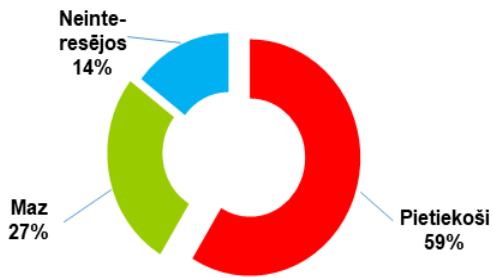

Video, audio, kino materiāli