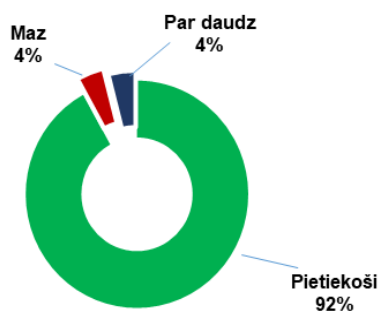

Rakstiska, grafiska informācija