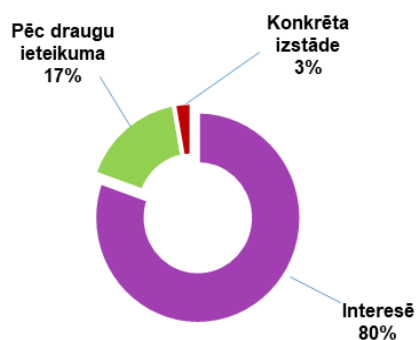

Latvijas Ugunsdzēsības muzeja apmeklētāju anonīmo aptauju apkopojums par 2019.gadu

Muzeja apmeklēšanas periodiskums

Informācijas iegūšanas avots par muzeju

Muzeja apmeklējuma motivācija

Muzeja vērtējums kopumā