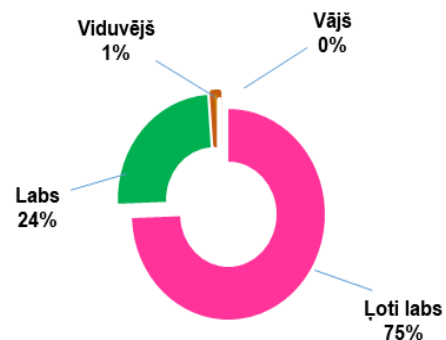

Latvijas Ugunsdzēsības muzeja apmeklētāju anonīmo aptauju apkopojums par 2019.gadu

Muzeja apmeklēšanas periodiskums

Informācijas iegūšanas avots par muzeju

Muzeja apmeklējuma motivācija

Muzeja vērtējums kopumā