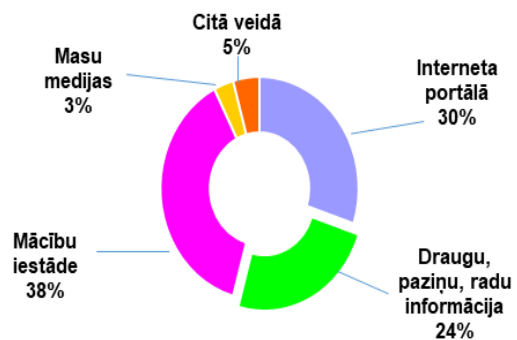

Latvijas Ugunsdzēsības muzeja apmeklētāju anonīmo aptauju apkopojums par 2019.gadu

Muzeja apmeklēšanas periodiskums

Informācijas iegūšanas avots par muzeju

Muzeja apmeklējuma motivācija

Muzeja vērtējums kopumā

Rakstiska, grafiska informācija

Muzeja priekšmeti (eksponāti)

Video, audio, kino materiāli

Praktiskās (interaktīvās) nodarbības

Muzeja digitalizācija, interaktīvās nodarbības

Vai muzejs ir sabiedrībai noderīgs?