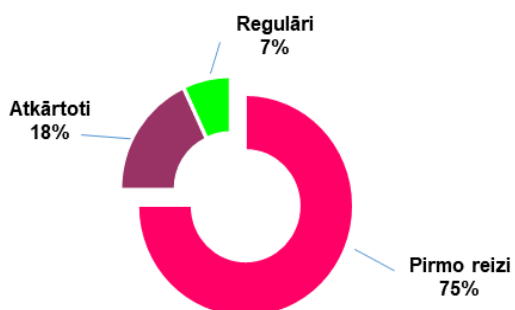

Latvijas Ugunsdzēsības muzeja apmeklētāju anonīmo aptauju apkopojums par 2019.gadu

Muzeja apmeklēšanas periodiskums

Informācijas iegūšanas avots par muzeju

Muzeja apmeklējuma motivācija

Muzeja vērtējums kopumā