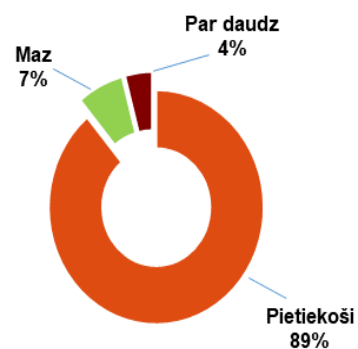

Muzeja priekšmeti (eksponāti)