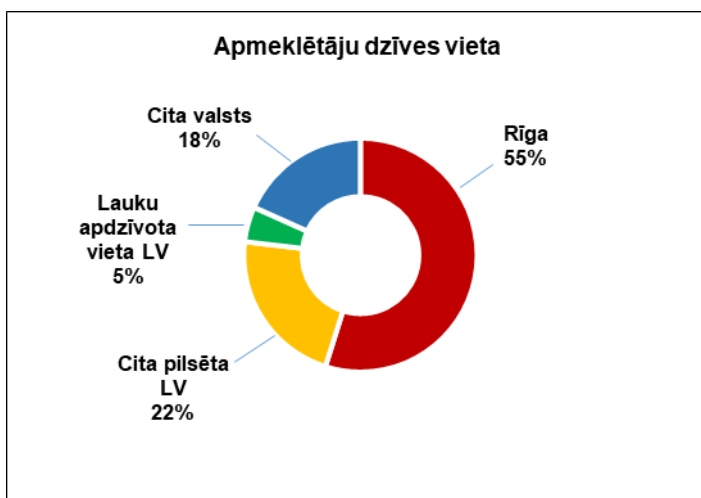

Muzeja priekšmeti (ekspozīti)

Video, audio, kino materiāli

Praktiskās (interaktīvās) nodarbības

Muzeja digitalizācija, interaktīvās nodarbības

Vai muzejs ir sabiedrībai noderīgs?

Muzeja apmeklētāju dzimums

Muzeja apmeklētāju vecums

13.01.2021.