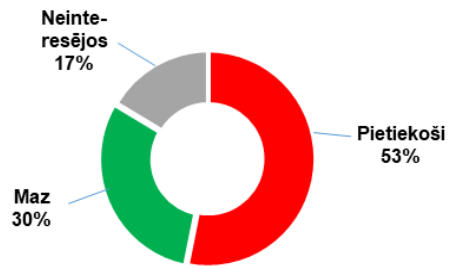

Praktiskās (interaktīvās) nodarbības