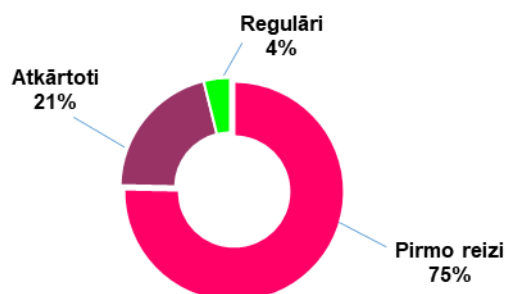

Latvijas Ugunsdzēsības muzeja apmeklētāju anonīmo aptauju apkopojums par 2020.gadu

Muzeja apmeklēšanas periodiskums

Informācijas iegūšanas avots par muzeju

Muzeja vērtējums kopumā

Rakstiska, grafiska informācija