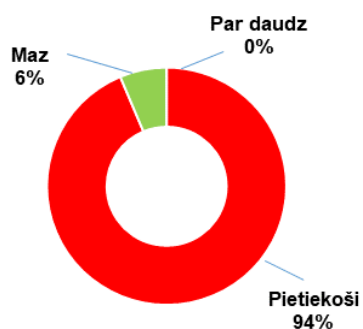

Latvijas Ugunsdzēsības muzeja apmeklētāju anonīmo aptauju apkopojums par 2020.gadu

Muzeja apmeklēšanas periodiskums

Informācijas iegūšanas avots par muzeju

Muzeja vērtējums kopumā

Rakstiska, grafiska informācija

Muzeja priekšmeti (ekspozīti)

Video, audio, kino materiāli

Praktiskās (interaktīvās) nodarbības

Muzeja digitalizācija, interaktīvās nodarbības

Vai muzejs ir sabiedrībai noderīgs?

Muzeja apmeklētāju dzimums