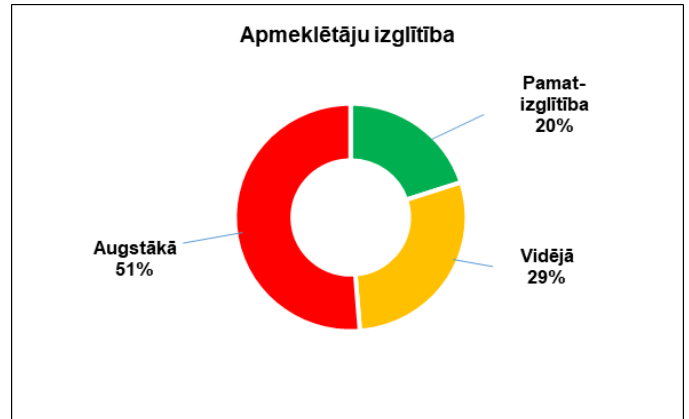

Muzeja priekšmeti (ekspozīti)

Video, audio, kino materiāli

Praktiskās (interaktīvās) nodarbības

Muzeja digitalizācija, interaktīvās nodarbības

Vai muzejs ir sabiedrībai noderīgs?

Muzeja apmeklētāju dzimums

Muzeja apmeklētāju vecums

13.01.2021.