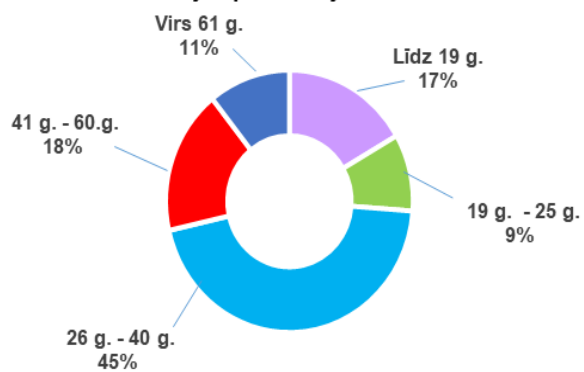

Muzeja apmeklētāju vecums

13.01.2021.