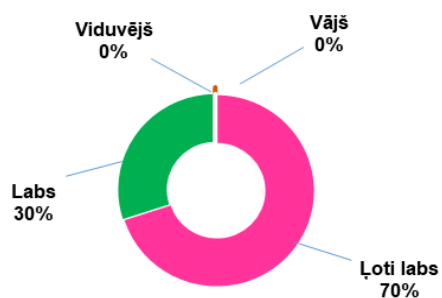

Latvijas Ugunsdzēsības muzeja apmeklētāju anonīmo aptauju apkopojums par 2020.gadu

Muzeja apmeklēšanas periodiskums

Informācijas iegūšanas avots par muzeju

Muzeja vērtējums kopumā

Rakstiska, grafiska informācija