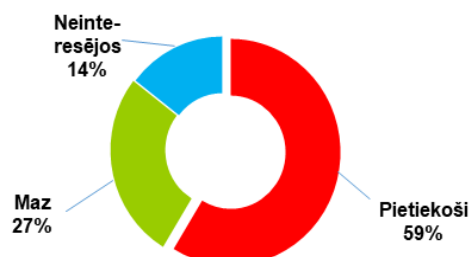

Video, audio, kino materiāli