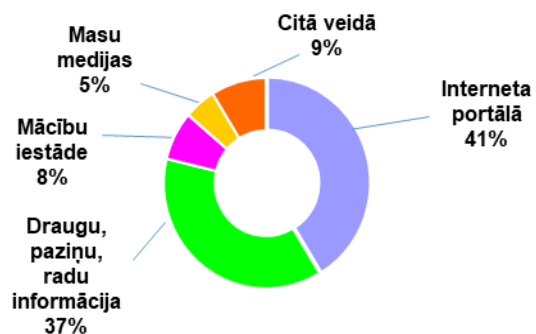

Latvijas Ugunsdzēsības muzeja apmeklētāju anonīmo aptauju apkopojums par 2020.gadu

Muzeja apmeklēšanas periodiskums

Informācijas iegūšanas avots par muzeju

Muzeja vērtējums kopumā

Rakstiska, grafiska informācija

Muzeja priekšmeti (ekspozīti)

Video, audio, kino materiāli

Praktiskās (interaktīvās) nodarbības

Muzeja digitalizācija, interaktīvās nodarbības

Vai muzejs ir sabiedrībai noderīgs?

Muzeja apmeklētāju dzimums

Muzeja apmeklētāju vecums

13.01.2021.