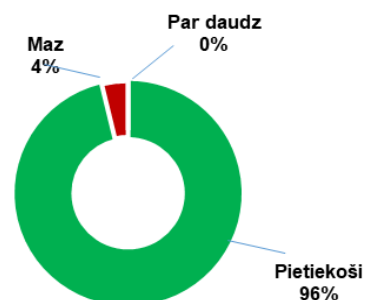

Latvijas Ugunsdzēsības muzeja apmeklētāju anonīmo aptauju apkopojums par 2020.gadu

Muzeja apmeklēšanas periodiskums

Informācijas iegūšanas avots par muzeju

Muzeja vērtējums kopumā

Rakstiska, grafiska informācija