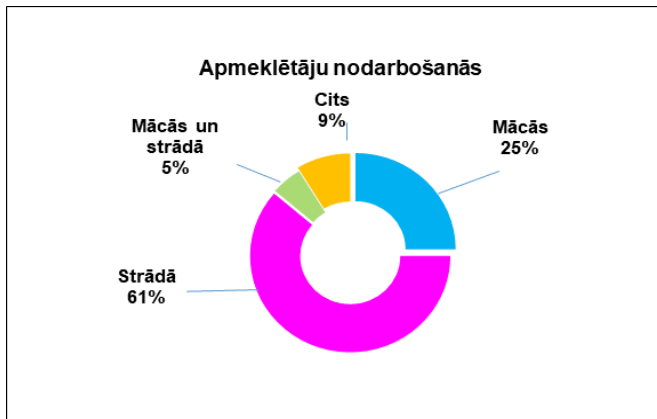

Muzeja priekšmeti (ekspozīti)

Video, audio, kino materiāli

Praktiskās (interaktīvās) nodarbības

Muzeja digitalizācija, interaktīvās nodarbības

Vai muzejs ir sabiedrībai noderīgs?

Muzeja apmeklētāju dzimums

Muzeja apmeklētāju vecums

13.01.2021.